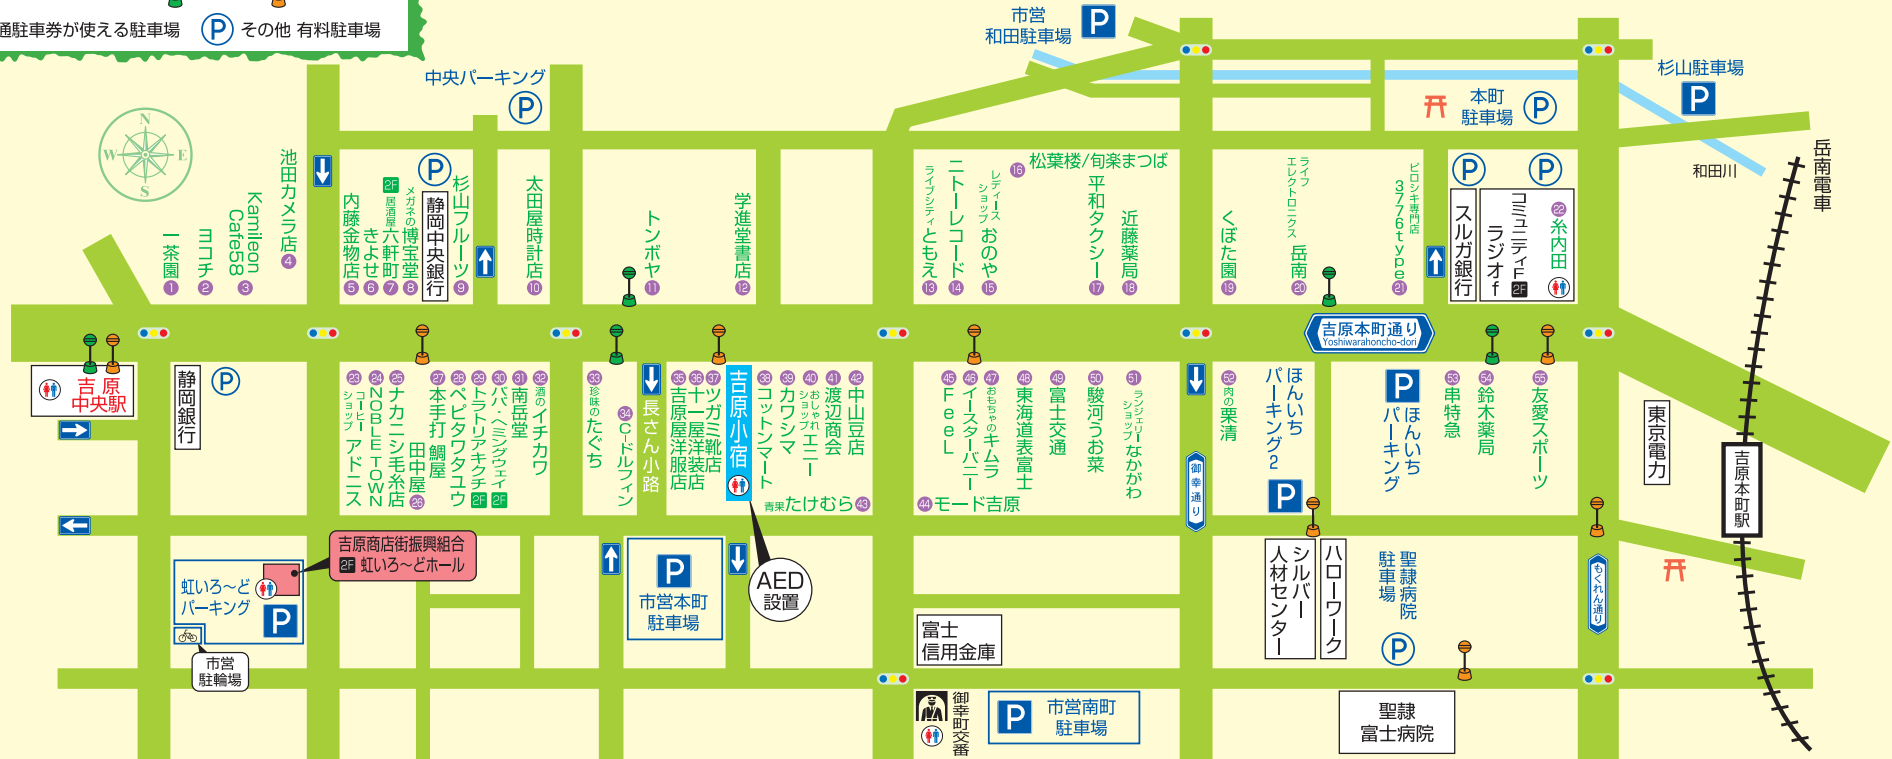

吉原商店街 エコ商品券

取扱店マップ

- エコ商品券取り扱い店
- 路線バス停
- ひまわりバス停
- P 共通駐車券が使える駐車場
- P その他 有料駐車場

No.	店名	主な販売品目	TEL
1	一茶園	美味しいお茶 各種	52-0518
2	ヨコチ	婦人洋服・雑貨	52-1538
3	Kamileon Cafe58	紙バンド製品・教室・カフェ	55-5811
4	池田カメラ	フィルム・アルバム	52-1503
5	内藤金物店	生活グッズ・キッチン用品	52-2533
6	きよせ	菓子・宿場小まんじゅう	52-1190
7	居酒屋 六軒町	家庭料理・酒処	51-3612
8	メガネの 博宝堂	メガネ・補聴器	52-1841

No.	店名	主な販売品目	TEL
9	杉山フルーツ	フルーツ・生ゼリー	52-1458
10	太田屋時計店	時計・貴金属	52-0713
11	トンボヤ	肌着・婦人服・靴下・紳士用品	51-1345
12	学進堂書店	書籍	52-0256
13	ライブシティともえ	家庭電化製品	52-4006
14	ニトレコード	レコードショップ	52-0333
15	レディースショップ おのや	婦人服	52-1302
16	松葉楼/旬菜まつば	お食事処	52-2570

No.	店名	主な販売品目	TEL
23	ユーレックアドニス	喫茶・つけ富士リタン	52-0557
24	ナカニシ毛糸店	毛糸・教室・婦人服・化粧品	52-1639
25	NOBLE TOWN	理容・美容	51-8687
26	田中屋	菓子	52-0404
27	本手打 鯛屋	本手打そば・つけ麺	52-0012
28	ペピタワタクウ	化粧品・バッグ・エステ	52-0236
29	トラトリアキチ	スガッティハンバーグビザ	52-6212
30	ババヘミングウェイ	サントリーバー	53-5599
31	南岳堂	和菓子・栗まんじゅう	52-0068

No.	店名	主な販売品目	TEL
32	酒のイチカワ	酒小売・酒場	52-0137
33	珍味のたぐち	桜海老・ひもの・珍味	57-2100
34	C-ドルフィン	シュークリーム・ロールケーキ	53-5575
35	吉原屋洋服店	紳士服販売	52-1016
36	十一屋洋装店	中学・高校 制服	52-0765
37	ツガミ靴店	靴	52-5162
38	コットンマート	生地・付属品	53-1167
39	カワシマ	時計・貴金属・メガネ・補聴器	52-0341
40	おしゃりショップ エニー	婦人服	52-0306