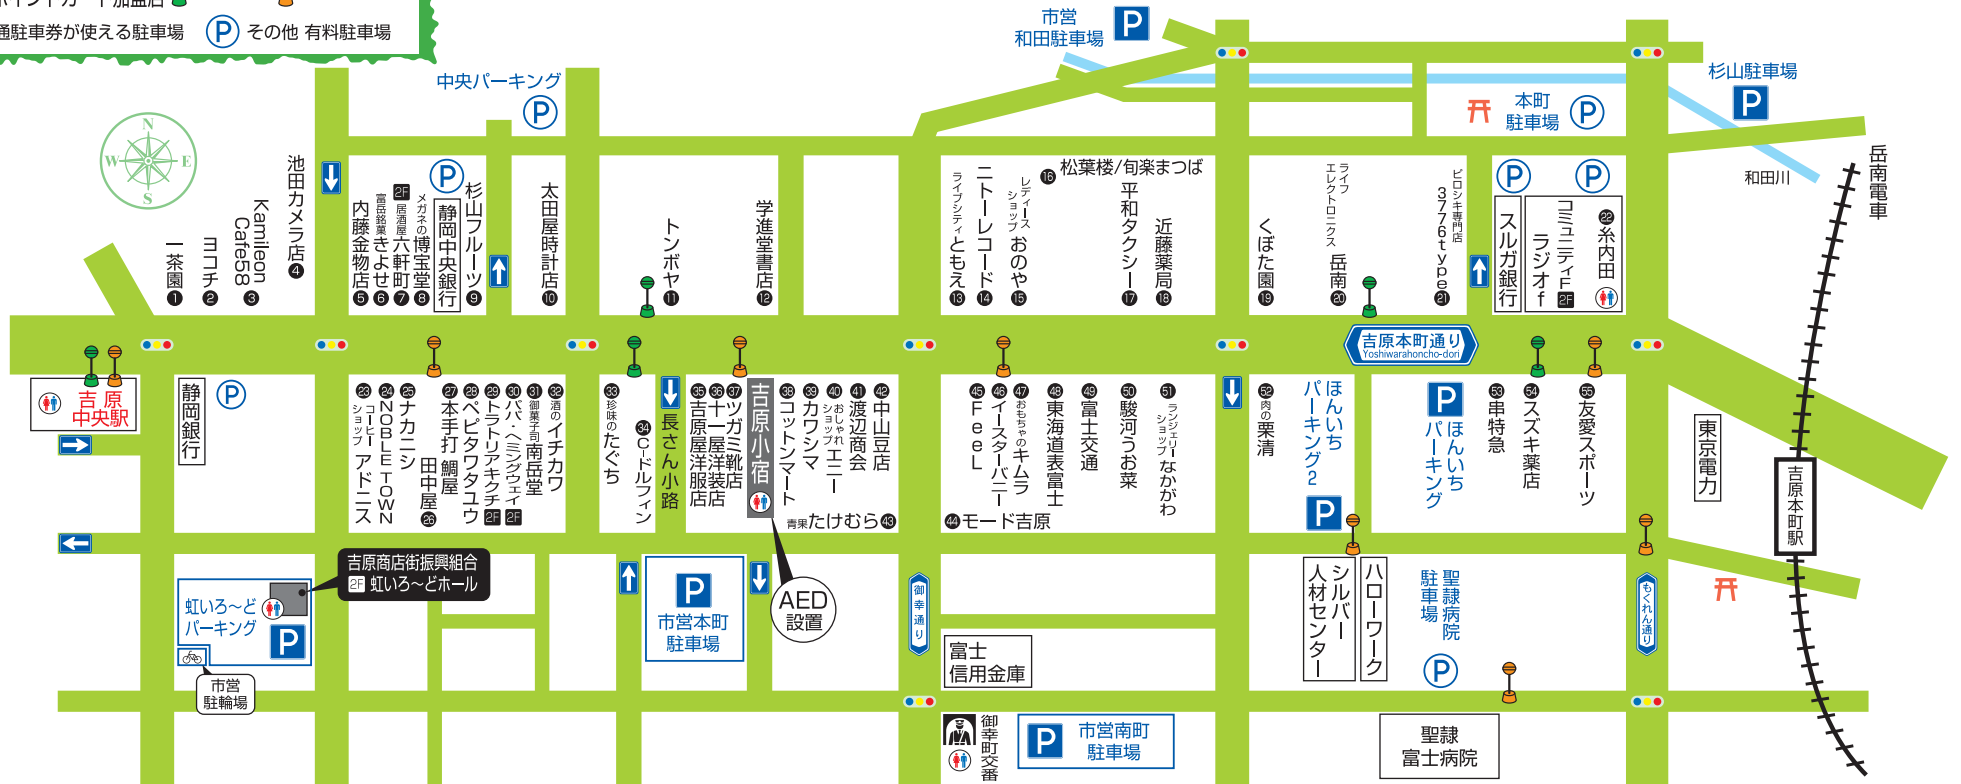

## 取扱店マップ

- エコ商品券取り扱い店
- ◆ 吉原ポイントカード加盟店
- 🚏 路線バス停
- 🚌 ひまわりバス停
- P 共通駐車券が使える駐車場
- Ⓟ その他 有料駐車場

No.	店名	主な販売品目	TEL
1	一茶園	美味しいお茶 各種	52-0518
2	ヨコチ	婦人洋服・雑貨	52-1538
3	Kamileon Cafe58	紙バンド製品・教室・カフェ	55-5811
4	池田カメラ	フィルム・アルバム	52-1503
5	内藤金物店	生活グッズ・キッチン用品	52-2533
6	富岳銘菓 さよせ	菓子・宿場まんじゅう	52-1190
7	居酒屋 六軒町	家庭料理・酒処	51-3612
8	メガネの博宝堂	メガネ・補聴器	52-1841

No.	店名	主な販売品目	TEL
9	杉山フルーツ	フルーツ・生ゼリー	52-1458
10	太田屋時計店	時計・貴金属	52-0713
11	トンボヤ	肌着・婦人服・靴下・紳士用品	51-1345
12	学進堂書店	書籍	52-0256
13	ライフシティともえ	家庭電化製品	52-4006
14	ニトーレコード	レコードショップ	52-0333
15	レディースショップ おのや	婦人服	52-1302
16	松葉楼/旬楽まつば	お食事処	52-2570

No.	店名	主な販売品目	TEL
23	アール・アドニス	喫茶・つけ富士リタン	52-0557
24	ナカニシ	化粧品	52-1639
25	NOBLE TOWN	理容・美容	51-8687
26	田中屋	菓子	52-0404
27	本手打 鯛屋	本手打そば・つけ麺	52-0012
28	ペビタワタウ	化粧品・バッグ・エステ	52-0236
29	トラトリアキチ	スガッティハンバーグピザ	52-6212
30	パパ ヘミングウェイ	サントリーバー	53-5599
31	御菓子司 南岳堂	和菓子・栗まんじゅう	52-0068