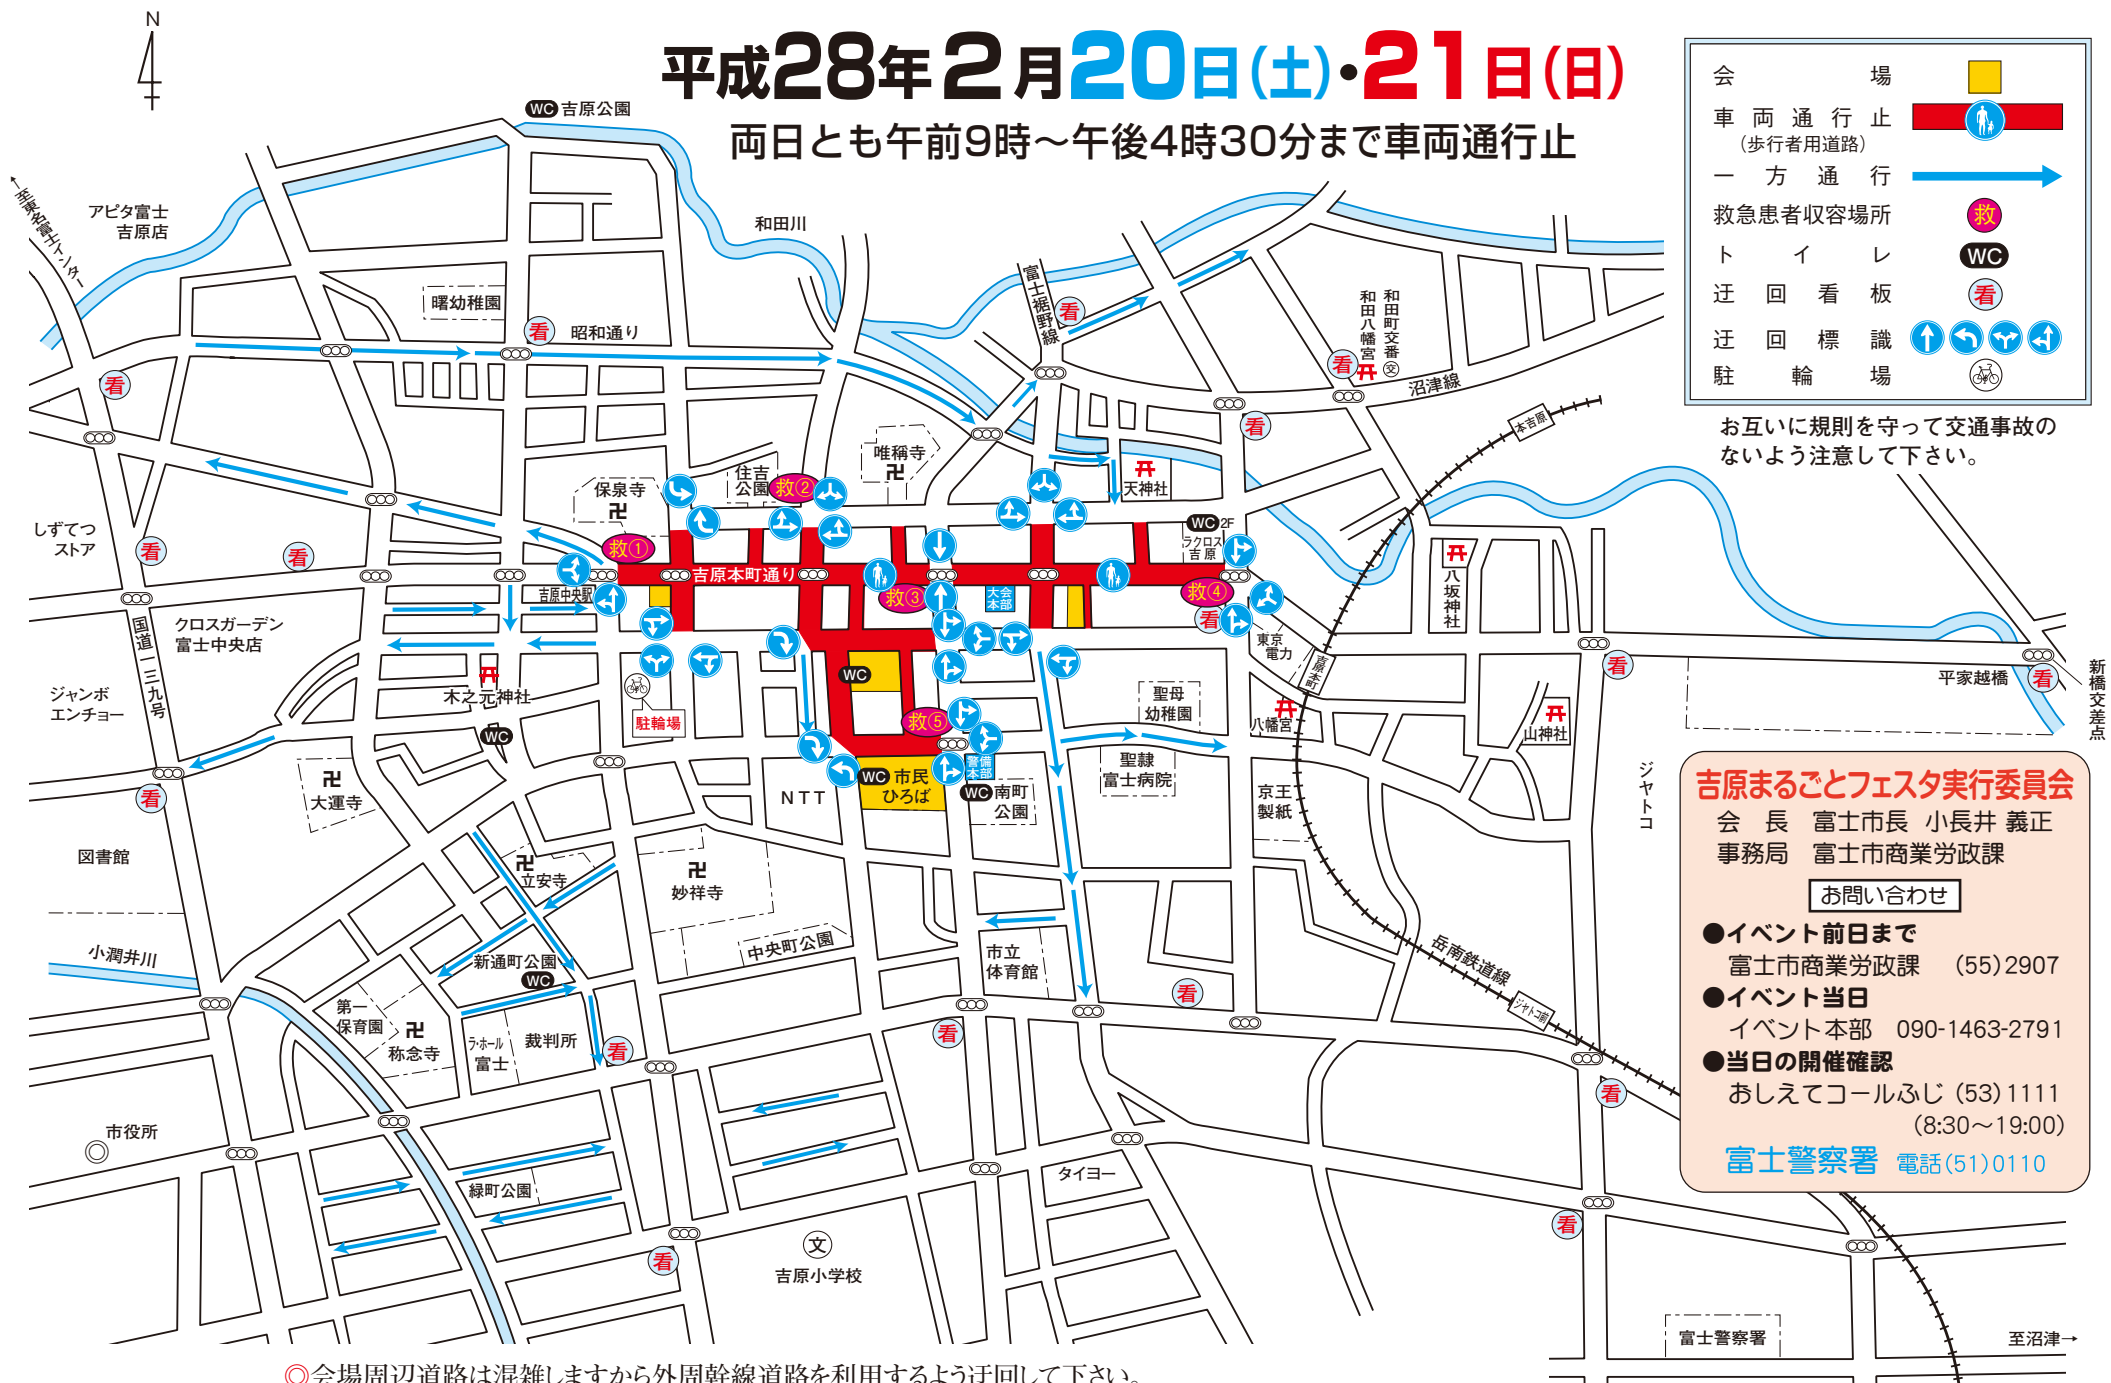

吉原まるごとフェスタに伴う交通規制図

平成28年2月20日(土)・21日(日)

両日とも午前9時～午後4時30分まで車両通行止

会場	
車両通行止 (歩行者用道路)	
一方通行	
救急患者収容場所	
トイレ	
迂回看板	
迂回標識	
駐輪場	

お互いに規則を守って交通事故のないよう注意して下さい。

吉原まるごとフェスタ実行委員会
 会長 富士市長 小長井 義正
 事務局 富士市商業労政課
 お問い合わせ

- イベント前日まで
富士市商業労政課 (55) 2907
- イベント当日
イベント本部 090-1463-2791
- 当日の開催確認
おしえてコールふじ (53) 1111
(8:30~19:00)

富士警察署 電話(51)0110

◎会場周辺道路は混雑しますから外周幹線道路を利用するよう迂回して下さい。