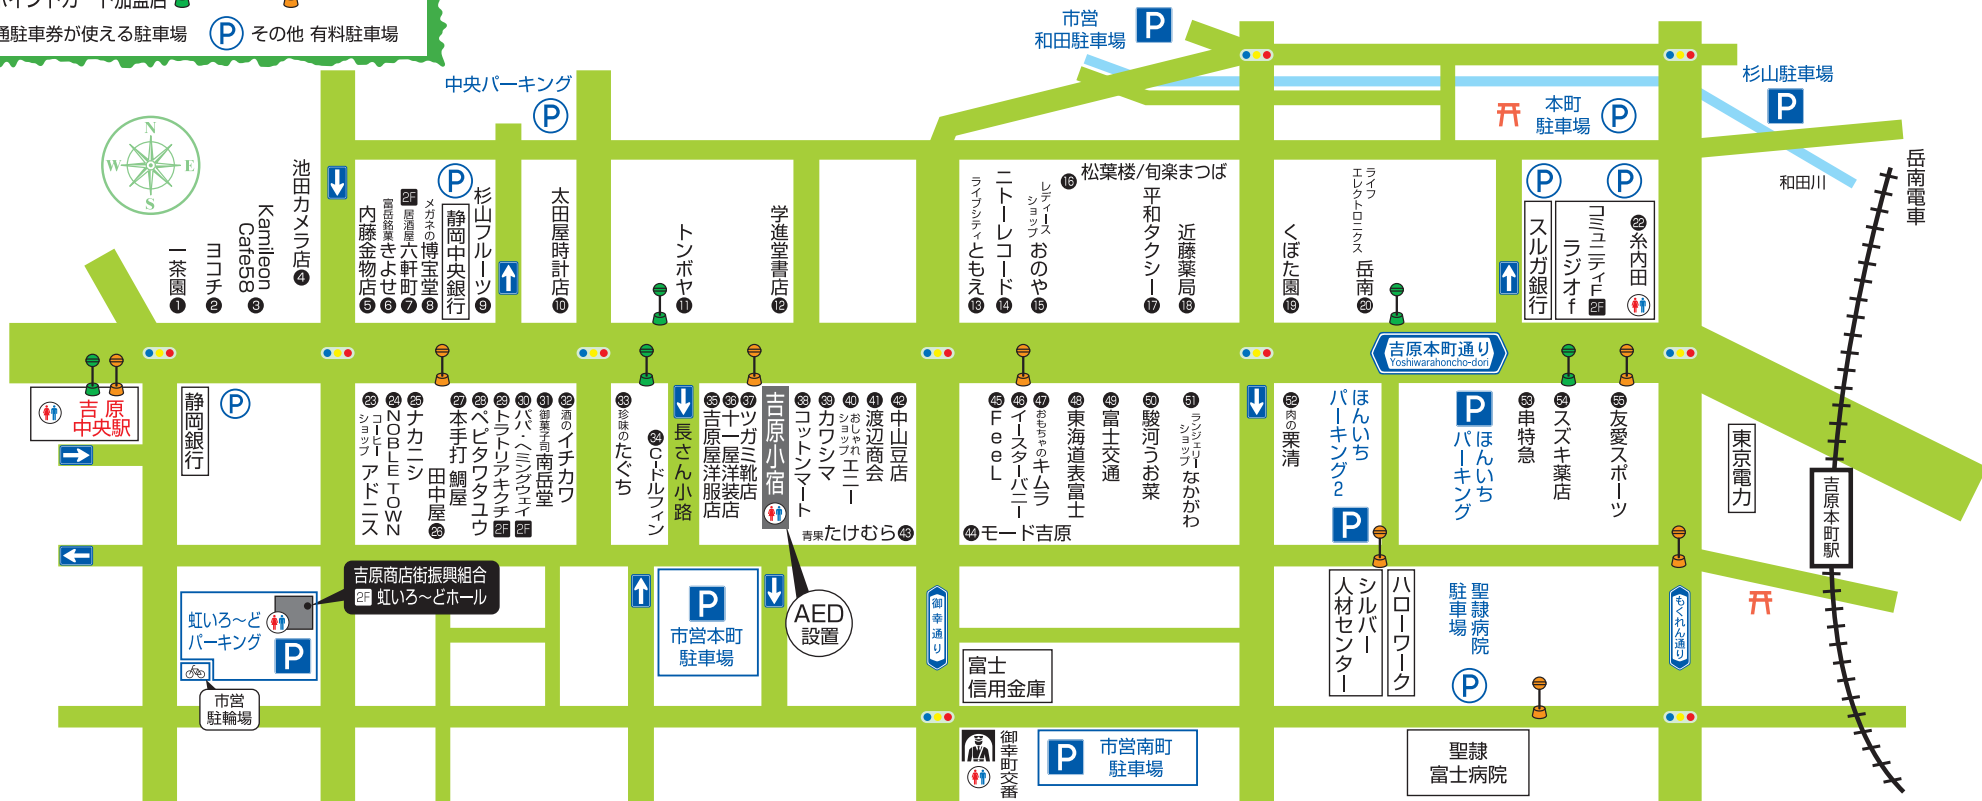

## 取扱店マップ

- エコ商品券取り扱い店
- ◆ 吉原ポイントカード加盟店
- 路線バス停
- ひまわりバス停
- P 共通駐車券が使える駐車場
- P 其他 有料駐車場

No.	店名	主な販売品目	TEL
1	一茶園	美味しいお茶 各種	52-0518
2	ヨコチ	婦人洋服・雑貨	52-1538
3	Kamileon Cafe58	紙バンド製品・教室・カフェ	55-5811
4	池田カメラ	フィルム・アルバム	52-1503
5	内藤金物店	生活グッズ・キッチン用品	52-2533
6	富岳銘菓 さよせ	菓子・宿場小まんじゅう	52-1190
7	居酒屋 六軒町	家庭料理・酒処	51-3612
8	メガネの博宝堂	メガネ・補聴器	52-1841

No.	店名	主な販売品目	TEL
23	ユビショップ アドニス	喫茶・つけ富士リタン	52-0557
24	ナカニシ	化粧品	52-1639
25	NOBLE TOWN	理容・美容	51-8687
26	田中屋	菓子	52-0404
27	本手打 鯛屋	本手打そば・つけ麺	52-0012
28	ベピタワタクユ	化粧品・バッグ・エステ	52-0236
29	トラトリアキチ	スパゲッティ・ハンバーグピザ	52-6212
30	パパヘミングウェイ	サントリーバー	53-5599
31	御菓子司 南岳堂	和菓子・栗まんじゅう	52-0068