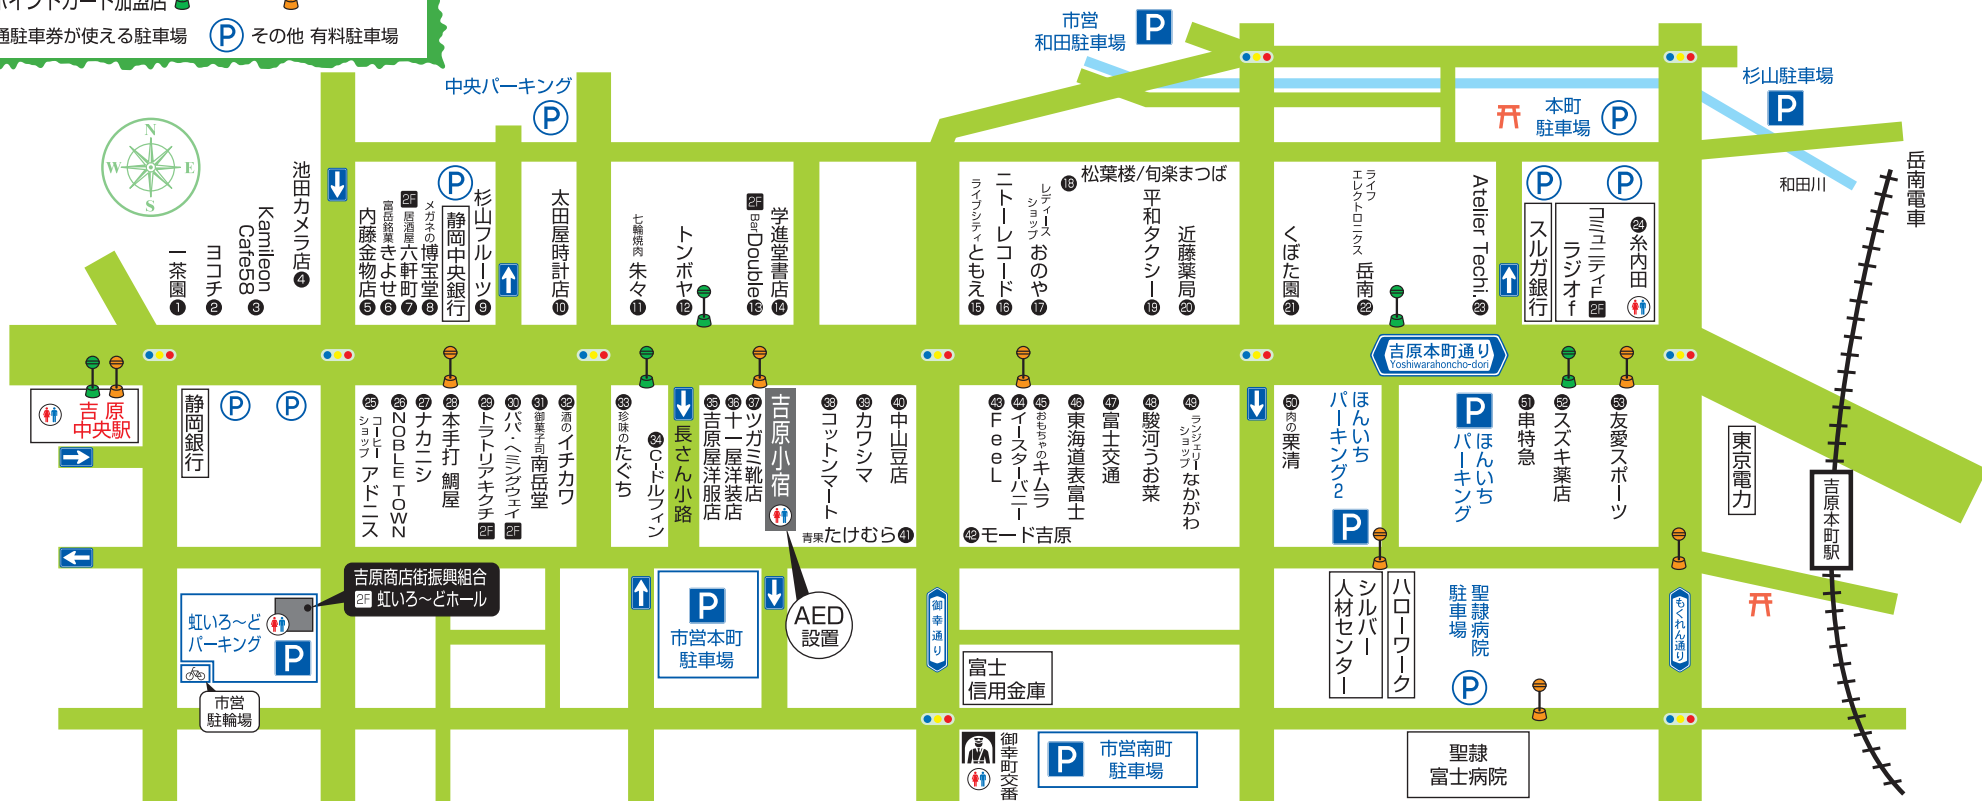

吉原商店街 エコ商品券

取扱店マップ

- エコ商品券取り扱い店
- ◆ 吉原ポイントカード加盟店
- 🚏 路線バス停
- 🚏 ひまわりバス停
- P 共通駐車券が使える駐車場
- P 其他 有料駐車場

No.	店名	主な販売品目	TEL
1	一茶園	美味しいお茶 各種	52-0518
2	ヨコチ	婦人洋服・雑貨	52-1538
3	Kamileon Cafe58	紙バンド製品・教室・カフェ	55-5811
4	池田カメラ	フィルム・アルバム	52-1503
5	内藤金物店	生活グッズ・キッチン用品	52-2533
6	富岳銘菓 さよせ	菓子・宿場小まんじゅう	52-1190
7	居酒屋 六軒町	家庭料理・酒処	51-3612
8	メガネの博宝堂	メガネ・補聴器	52-1841

No.	店名	主な販売品目	TEL
9	杉山フルーツ	フルーツ・生ゼリー	52-1458
10	太田屋時計店	時計・貴金属	52-0713
11	七輪焼肉 朱々	焼肉・もつ鍋	67-3095
12	トンボヤ	肌着・婦人服・靴下・紳士用品	51-1345
13	Bar Double	カクテル・ウイスキー	32-7553
14	学進堂書店	書籍	52-0256
15	ライフティともえ	家庭電化製品	52-4006
16	ニトレコード	レコードショップ	52-0333

No.	店名	主な販売品目	TEL
25	ユビ・スジャッフ アドニス	喫茶・つけ富士リタン	52-0557
26	ナカニシ	化粧品	52-1639
27	NOBLE TOWN	理容・美容	51-8687
28	本手打 鯛屋	本手打そば つけ麺	52-0012
29	トラトリアキチ	スパゲッティ・ハンバーグピザ	52-6212
30	パパ・ヘミングウェイ	サントリーバー	53-5599
31	御菓子司 南岳堂	和菓子・栗まんじゅう	52-0068
32	酒のイチカワ	酒小売・酒場	52-0137
33	珍味の たぐち	桜海老・ひもの・珍味	57-2100