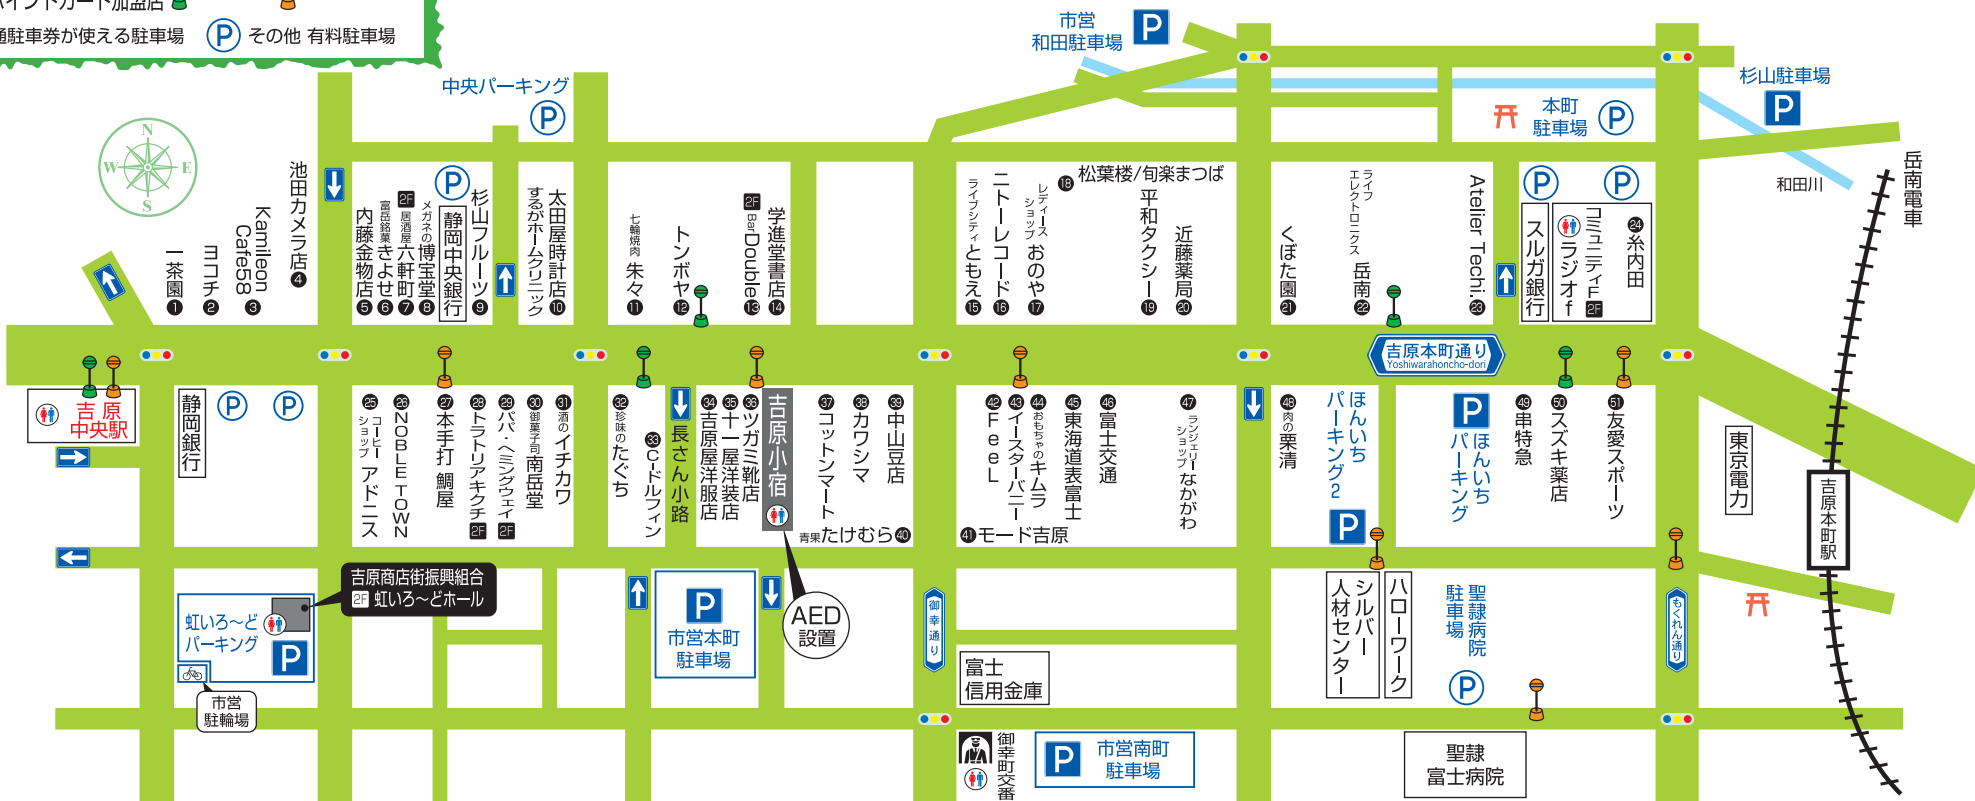

吉原商店街 エコ商品券

取扱店マップ

- エコ商品券取り扱い店
- ◆ 吉原ポイントカード加盟店
- 🚏 路線バス停
- 🚏 ひまわりバス停
- P 共通駐車券が使える駐車場
- P 其他 有料駐車場

No.	店名	主な販売品目	TEL
1	一茶園	お茶各種・お茶菓子	52-0518
2	ヨコチ	婦人洋服・雑貨	52-1538
3	Kamileon Cafe58	紙バンド製品・教室・カフェ	55-5811
4	池田カメラ	フィルム・アルバム	52-1503
5	内藤金物店	生活グッズ・キッチン用品	52-2533
6	富岳銘菓 さよせ	菓子・宿場まんじゅう	52-1190
7	居酒屋 六軒町	家庭料理・酒処	51-3612
8	メガネの博宝堂	メガネ・補聴器	52-1841

No.	店名	主な販売品目	TEL
9	杉山フルーツ	フルーツ・生ゼリー	52-1458
10	太田屋時計店	時計・貴金属	52-0713
11	七輪焼肉 朱々	焼肉・もつ鍋	67-3095
12	トンボヤ	肌着・婦人服・靴下・紳士用品	51-1345
13	Bar Double	カクテル・ウィスキー	32-7553
14	学進堂書店	書籍	52-0256
15	ライフティともえ	家庭電化製品	52-4006
16	ニトレコード	レコードショップ	52-0333

No.	店名	主な販売品目	TEL
25	ユビエショップ アドニス	喫茶・つけ富士リタン	52-0557
26	NOBLE TOWN	理容・美容	51-8687
27	本手打 鯛屋	本手打そば つけ麺	52-0012
28	トラトリア キッチン	スガッティハンバーグピザ	52-6212
29	パバ・ヘミングウェイ	サントリーバー	53-5599
30	御菓子司 南岳堂	和菓子・栗まんじゅう	52-0068
31	酒のイチカワ	酒小売・酒場	52-0137
32	珍味の たぐち	桜海老・ひもの・珍味	57-2100
33	C-ドルフィン	シュークリーム・ロールケーキ	53-5575