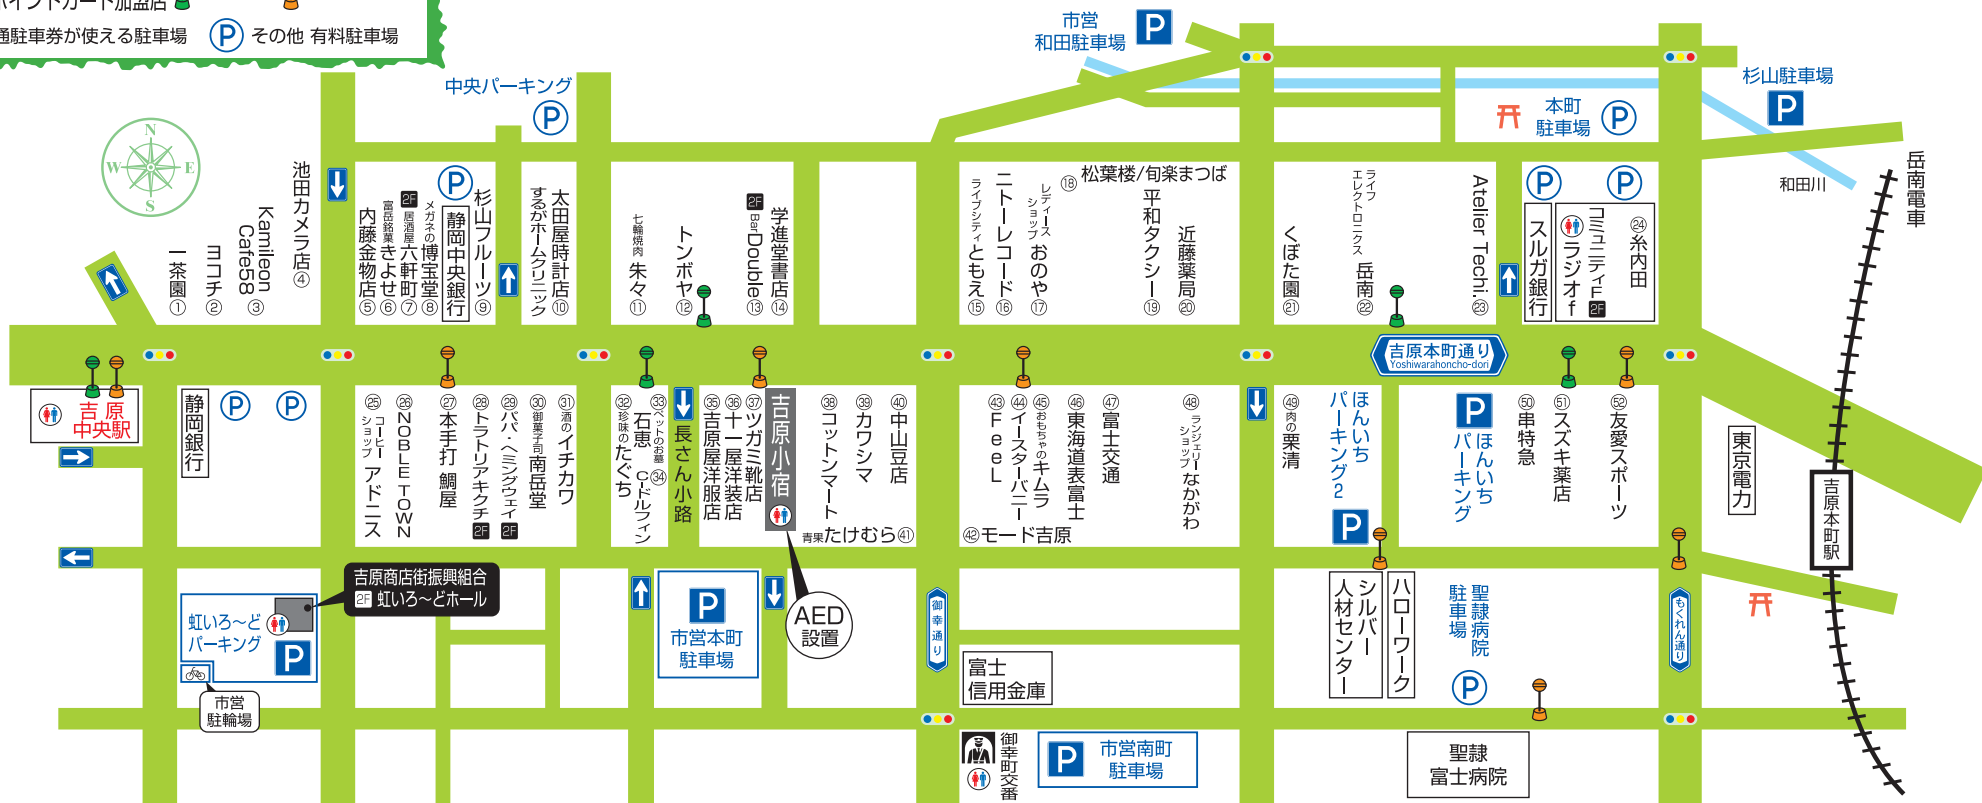

吉原商店街 エコ商品券

取扱店マップ

- エコ商品券取り扱い店
- ◆ 吉原ポイントカード加盟店
- 🚏 路線バス停
- 🚏 ひまわりバス停
- P 共通駐車券が使える駐車場
- P 其他 有料駐車場

No.	店名	主な販売品目	TEL
①	一茶園	お茶各種・お茶菓子	52-0518
②	ヨコチ	婦人洋服・雑貨	52-1538
③	Kamileon Cafe58	紙バンド製品・教室・カフェ	55-5811
④	池田カメラ	フィルム・アルバム	52-1503
⑤	内藤金物店	生活グッズ・キッチン用品	52-2533
⑥	富岳銘菓 さよせ	菓子・宿場小まんじゅう	52-1190
⑦	居酒屋 六軒町	家庭料理・酒処	51-3612
⑧	メガネの博宝堂	メガネ・補聴器	52-1841

No.	店名	主な販売品目	TEL
⑨	杉山フルーツ	フルーツ・生ゼリー	52-1458
⑩	太田屋時計店	時計・貴金属	52-0713
⑪	七輪焼肉 朱々	焼肉・もつ鍋	67-3095
⑫	トンボヤ	肌着・婦人服・靴下・紳士用品	51-1345
⑬	Bar Double	カクテル・ウイスキー	32-7553
⑭	学進堂書店	書籍	52-0256
⑮	ライフティともえ	家庭電化製品	52-4006
⑯	ニトレコード	レコードショップ	52-0333

No.	店名	主な販売品目	TEL
㉕	ユビショップ アドニス	喫茶・つけ富士リタン	52-0557
㉖	NOBLE TOWN	理容・美容	51-8687
㉗	本手打 鯛屋	本手打そば つけ麺	52-0012
㉘	トラトリア キッチン	スizzaッティハンバーグピザ	52-6212
㉙	パバ・ヘミングウェイ	サントリーバー	53-5599
㉚	御菓子司 南岳堂	和菓子・栗まんじゅう	52-0068
㉛	酒のイチカワ	酒小売・酒場	52-0137
㉜	珍味のたぐち	桜海老・ひもの・珍味	57-2100
㉝	ペットのお墓 石恵	ペット墓・骨つば・棺	52-2698