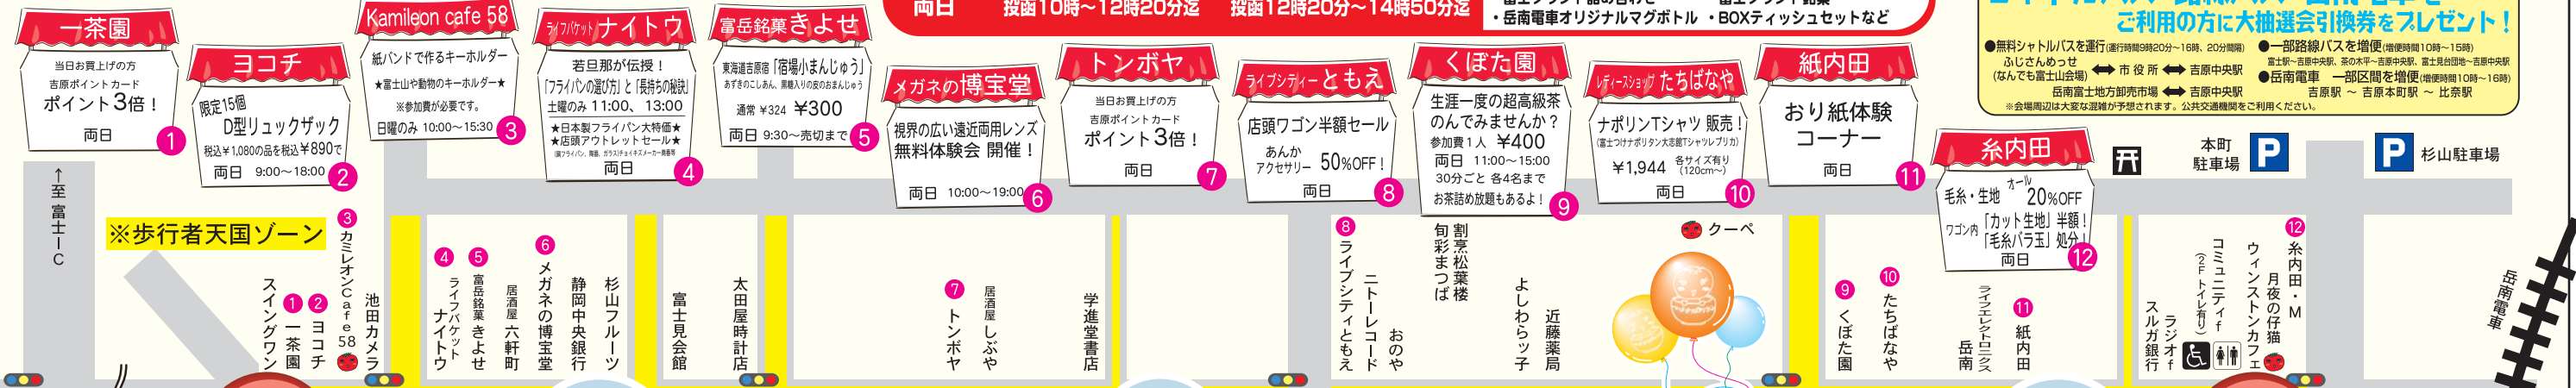

●2/1~2/21の期間に、吉原商店街でお買い物をしたレシート持参。  
●イベント当日にB-1エリア、こだわりマルシェでお買い上げの方。  
●シャトルバス、路線バス、岳南電車で来場された方。  
※東西2ヶ所の抽選箱に投函

**大抽選会 景品**

- 富士つけナポリタンお食事券
- 富士山ひららせつ
- 富士ブランド詰め合わせ
- 富士ブランド銘菓
- 岳南電車オリジナルマグボトル
- BOXティッシュセットなど

2016 **2.20 土・21 日**  
10:00~15:30

<交通規制/両日9:00~16:30>

**会場** 吉原商店街通り<歩行者天国>  
吉原市民ひろば・市営吉原本町駐車場  
ほんいちパーキング2・静岡銀行東側駐車場

シャトルバス・路線バス・岳南電車を  
ご利用の方に大抽選会引換券をプレゼント!

- 無料シャトルバスを運行(運行時間9時20分~16時、20分間隔)
- 一部路線バスを増便(増便時間10時~15時)
- ふじさんめぐせ
- 市役所 吉原中央駅
- 富士山~吉原中央駅、茶の湯~吉原中央駅、富士山登山道~吉原中央駅
- 岳南電車 一部区間を増便(増便時間10時~16時)
- 吉原駅 ~ 吉原本町駅 ~ 比奈駅

※会場周辺は大変な混雑が予想されます。公共交通機関をご利用ください。

**抽選会 “抽選箱”**

こだわりの品 大集合

こだわりの逸品勝負!  
**こだわりマルシェ**

大人向けから  
子供向けまで

わくわくワークショップ!  
**各種制作体験コーナー**

飲食エリア  
(テーブル席)

**抽選会 “抽選箱”**